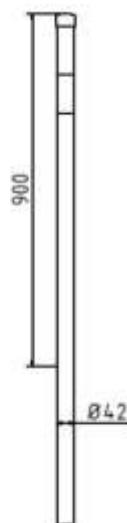

**Artikelnummer:** 4042B

**Artikel:** Absperrpfosten Stahlrohr  $\varnothing$  42 x 2,5 mm ortsfest zum Einbetonieren, feuerverzinkt und weiß beschichtet mit rot reflektierendem Leuchtstreifen, ohne Öse

**Technische Daten:**

Material: S235 JR

Oberfläche: Feuerverzinkt und Pulverbeschichtet

Gewicht: 2,30 kg/St

**Beschreibung:** Absperrpfosten Stahlrohr  $\varnothing$  42 x 2,5 mm mit Kunststoffkappe 900 mm Überflur ortsfest, zum Einbetonieren Gesamtlänge: 1300 mm , feuerverzinkt und weiß beschichtet mit rot reflektierendem Leuchtstreifen, ohne Öse